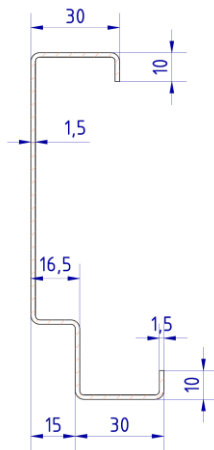

Zárubně ZPK

Popis:

Zárubně ZPK jsou univerzální profilové zárubně, vyrobené z černého plechu o síle 1,5mm, který je ošetřen základním nástřikem šedé barvy (je v ceně). Zárubně jsou určeny pro ZK plechové dveře MRB a protipožární dveře MRB ZK - PO. Jsou osazeny pevnými závěsy OZ 50 a standardně dodávány s podlahovým zapuštěním 30 mm, výška čisté podlahy je označena otvory ve spodní části obou stojen. Detailnější výkresy jsou na www.dverebedex.cz

Ceník univerzálních profilových zárubní typu ZPK 05/2026

Uvedené míry jsou v mm.

Zárubně pro jednokřídlivé dveře

Zárubně na objednávku výška do 2 000

ostění mm	sv. výška	sv. šířka	cena
do 100	1970	600-900	2910
do 200	1970	600-900	3135
do 300	1970	600-900	3500
do 100	1970	901-1200	3135
do 200	1970	901-1200	3355
do 300	1970	901-1200	3810

Zárubně na objednávku výška do 2 400

ostění mm	sv. výška	sv. šířka	cena
do 100	do 2400	600-900	3185
do 200	do 2400	600-900	3440
do 300	do 2400	600-900	3850
do 100	do 2400	901-1200	3355
do 200	do 2400	901-1200	3670
do 300	do 2400	901-1200	4150

Zárubně pro dvoukřídlivé dveře

Zárubně na objednávku do výšky 2 000

ostění	sv. šířka	sv. výška	cena
do 100	1200-2400	1970	4600
do 200	1200-2400	1970	4920
do 300	1200-2400	1970	5360

Zárubně na objednávku do výšky 2 400

ostění	sv. šířka	sv. výška	cena
do 100	1200-2400	do 2400	5010
do 200	1200-2400	do 2400	5330
do 300	1200-2400	do 2400	5860

PŘÍPLATKY ZA:

Nástřik dle RAL: 1 křídlové - 2.600,- / 1ks

2 křídlové - 2.900,- / 1ks

Provedení z pozink. plechu - 690,- / 1ks

Úprava pro SDK (na čistou poslahu) - 500,-/1ks

Těsněná zárubeň - 1.190,- / 1ks (včetně těsnění)

Příprava pro el. otvirač - 2.325,-Kč

Uvedené ceny v ceníku jsou v českých korunách, bez DPH a jsou doporučené.

Ceník je platný od 1. 5. 2026 a pozbývá platnost dnem vydání nového.

Kontakt :

Večeřa Milan

602 548 867

vecera@mrbsazovice.cz

www.dverebedex.cz